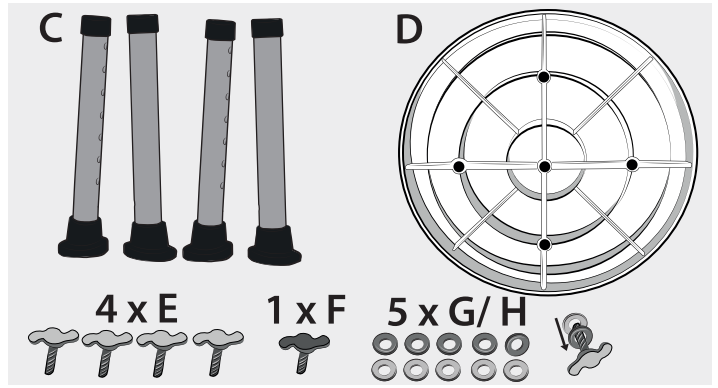

Ningbo Gaobo Sports Co., LTD
Dali, Shenzhen Town, Ninghai County, Ningbo City, China
Tel.: +86-574-65236977 • Fax.: +86-574-65236799

114500

Imported by / Vertrieben durch GHZ Matra AG
Max-Volmer-Str. 14 • 40724 Hilden (Germany)
Tel. +49 2103 3959-0 • www.ghz-matra.de

EC REP SUNGO Europe B.V.
Fascinatio Boulevard 522, Unit 1.7, 2909VA Capelle aan den IJssel, The Netherlands
Tel: +31(0)10 3034500 • +31(0)2021 11106