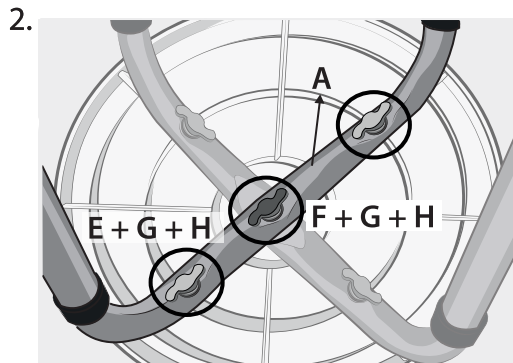

Ningbo Gaobo Sports Co., LTD
Dali, Shenzhen Town, Ninghai County, Ningbo City, China
Tel.: +86-574-65236977 • Fax.: +86-574-65236799

114500

Imported by / Vertrieben durch GHZ Matra AG
Max-Volmer-Str. 14 • 40724 Hilden (Germany)
Tel. +49 2103 3959-0 • www.ghz-matra.de

EC REP SUNGO Europe B.V.
Fascinatio Boulevard 522, Unit 1.7, 2909VA Capelle aan den IJssel, The Netherlands
Tel: +31(0)10 3034500 • +31(0)2021 11106