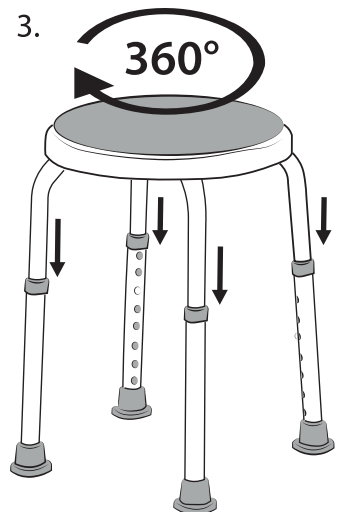

Ningbo Gaobo Sports Co., LTD
Dali, Shenzhen Town, Ninghai County, Ningbo City, China
Tel.: +86-574-65236977 • Fax.: +86-574-65236799

114500

Imported by / Vertrieben durch GHZ Matra AG
Max-Volmer-Str. 14 • 40724 Hilden (Germany)
Tel. +49 2103 3959-0 • www.ghz-matra.de

EC REP SUNGO Europe B.V.
Fascinatio Boulevard 522, Unit 1.7, 2909VA Capelle aan den IJssel, The Netherlands
Tel: +31(0)10 3034500 • +31(0)2021 11106