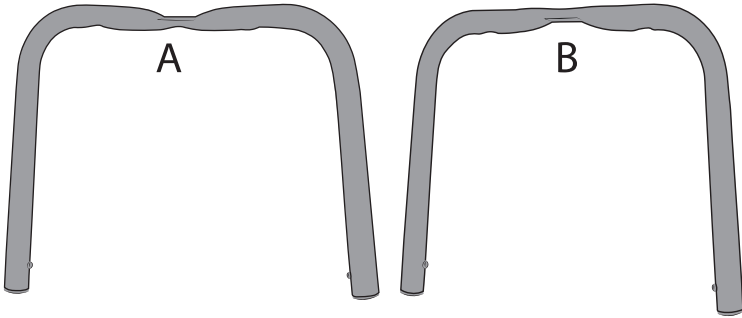

Ningbo Gaobo Sports Co., LTD
Dali, Shenzhen Town, Ninghai County, Ningbo City, China
Tel.: +86-574-65236977 • Fax.: +86-574-65236799

114500

Imported by / Vertrieben durch GHZ Matra AG
Max-Volmer-Str. 14 • 40724 Hilden (Germany)
Tel. +49 2103 3959-0 • www.ghz-matra.de

EC REP SUNGO Europe B.V.
Fascinatio Boulevard 522, Unit 1.7, 2909VA Capelle aan den IJssel, The Netherlands
Tel: +31(0)10 3034500 • +31(0)2021 11106