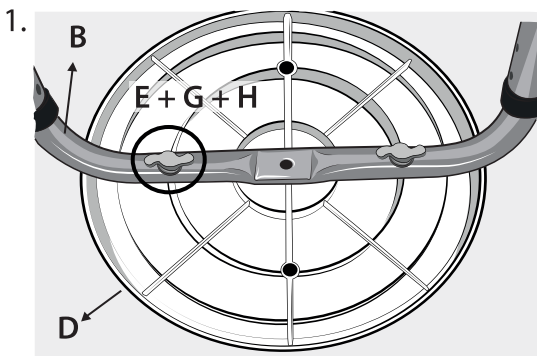

Ningbo Gaobo Sports Co., LTD
Dali, Shenzhen Town, Ninghai County, Ningbo City, China
Tel.: +86-574-65236977 • Fax.: +86-574-65236799

114500

Imported by / Vertrieben durch GHZ Matra AG
Max-Volmer-Str. 14 • 40724 Hilden (Germany)
Tel. +49 2103 3959-0 • www.ghz-matra.de

EC REP SUNGO Europe B.V.
Fascinatio Boulevard 522, Unit 1.7, 2909VA Capelle aan den IJssel, The Netherlands
Tel: +31(0)10 3034500 • +31(0)2021 11106