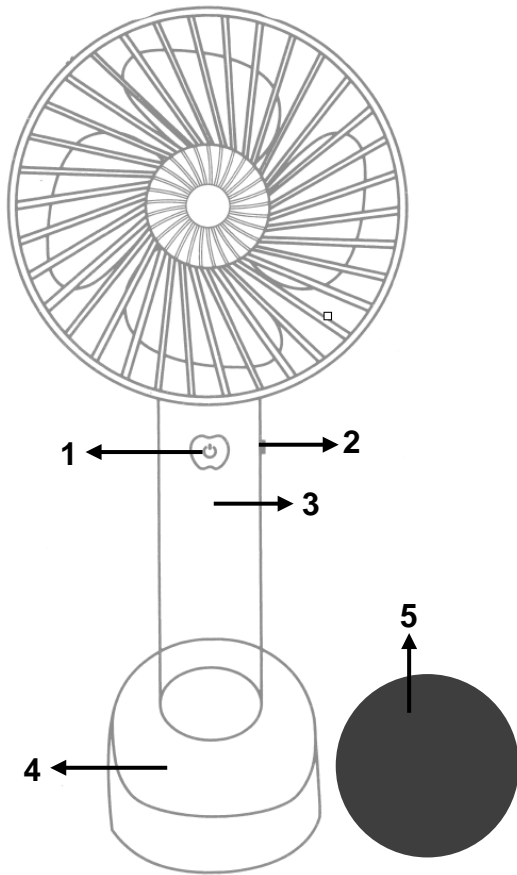

© 01.3.2024 Uniquement pour un usage privé et pour l'usage décrit.

NL Mini-ventilator 51543

Beschrijving:

1. AAN/UIT-knop
2. Oplaadpoort en indicatielampje
3. Batterij vak
4. De basis (kan worden gebruikt als u uw telefoon laat staan)
5. Antislip pad (Plak het op de bodem van de basis indien nodig)