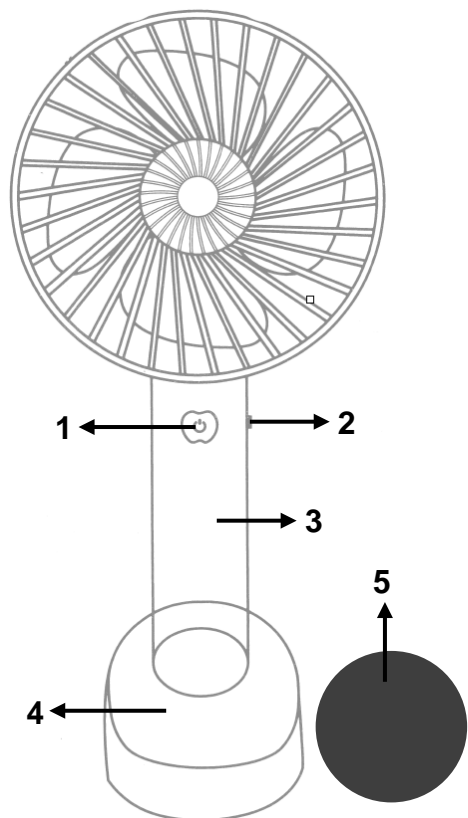

**Kostenfrei innerhalb Österreichs

© 01.3.2024 Nur für die private und die beschriebene Anwendung.

FR Mini ventilateur 51543

Aperçu:

1. Interrupteur ON/OFF
2. Port de charge et voyant lumineux
3. Compartiment à batterie
4. Base (peut être utilisée comme support de téléphone)
5. Patin antidérapant (à coller sous la base si nécessaire)