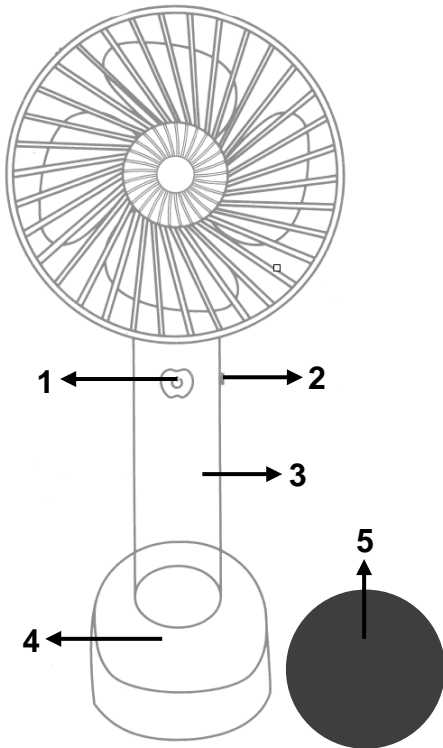

© 01.3.2024 Alleen voor privégebruik en voor het beschreven gebruik.

Mini Fan 51543

Overview:

1. ON/OFF switch
2. Charging port and indication light
3. Battery compartment
4. Base (can be used as phone stand)
5. Anti-slip pad (Past it onto the bottom of the base if needed)